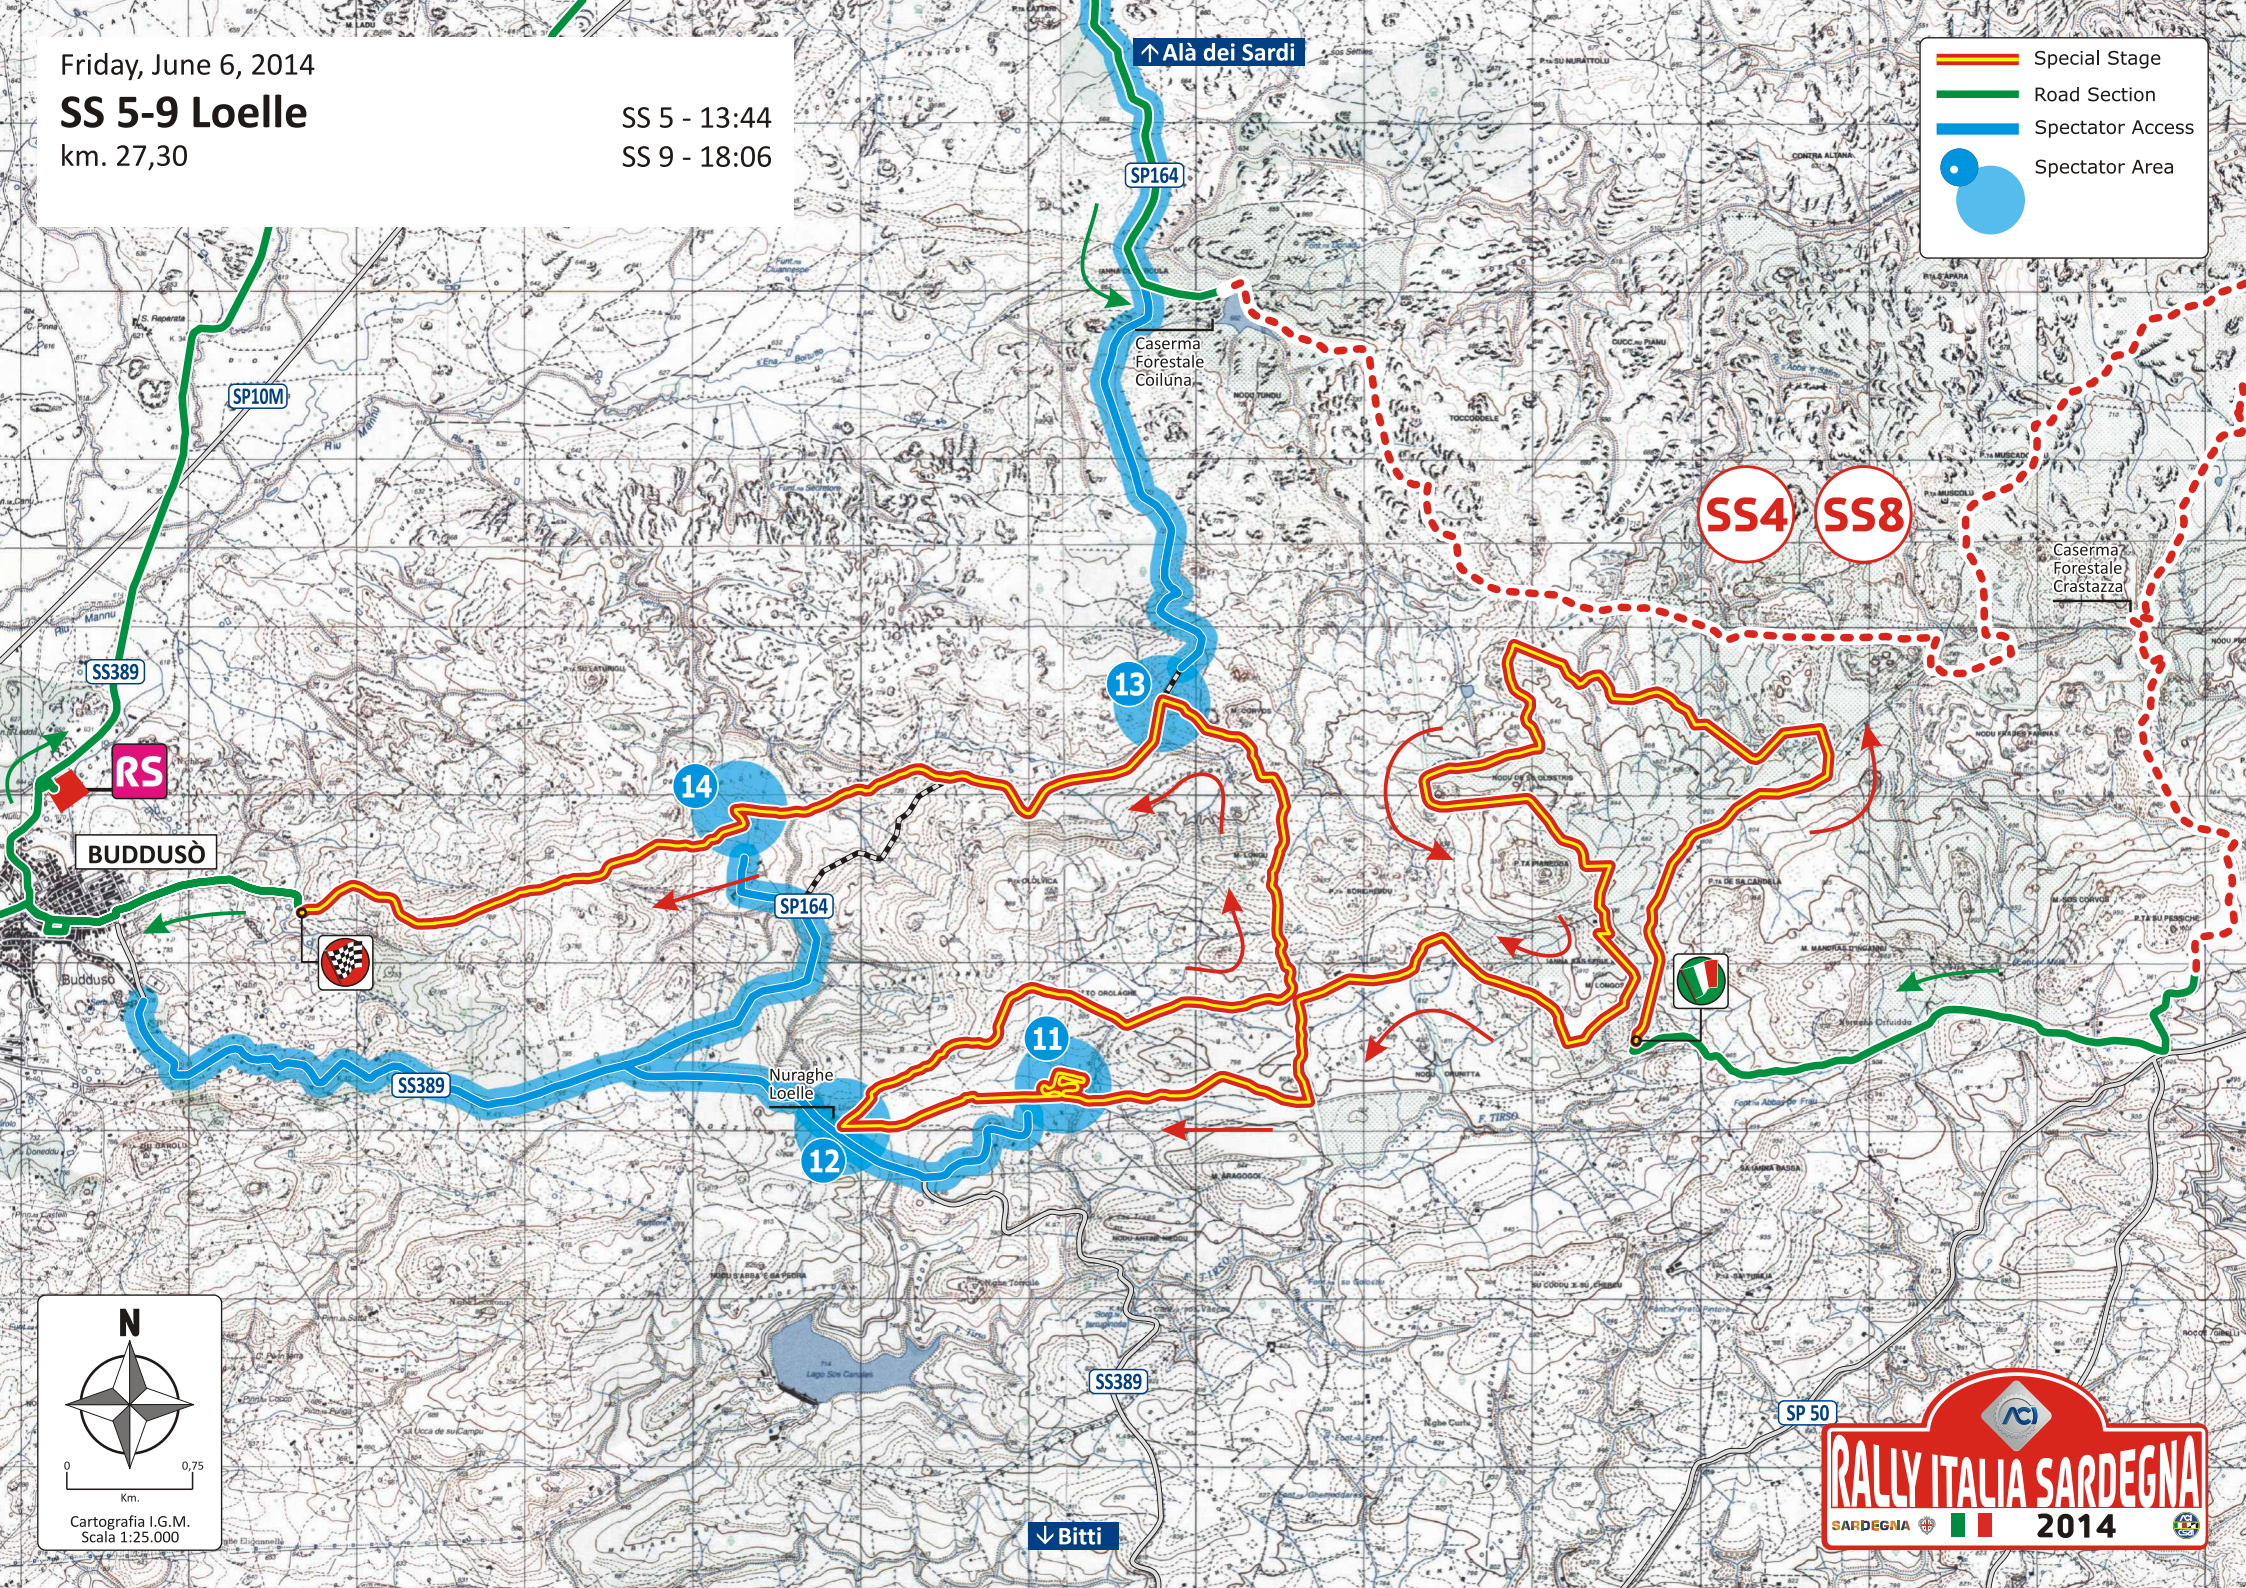

# SS 5-9 Loelle

km. 27,30

SS 5 - 13:44

SS 9 - 18:06

- Special Stage
- Road Section
- Spectator Access
- Spectator Area

Cartografia I.G.M.  
Scala 1:25.000

ACI  
**RALLY ITALIA SARDEGNA**  
SARDEGNA 2014

↓ Bitti

↑ Alà dei Sardi