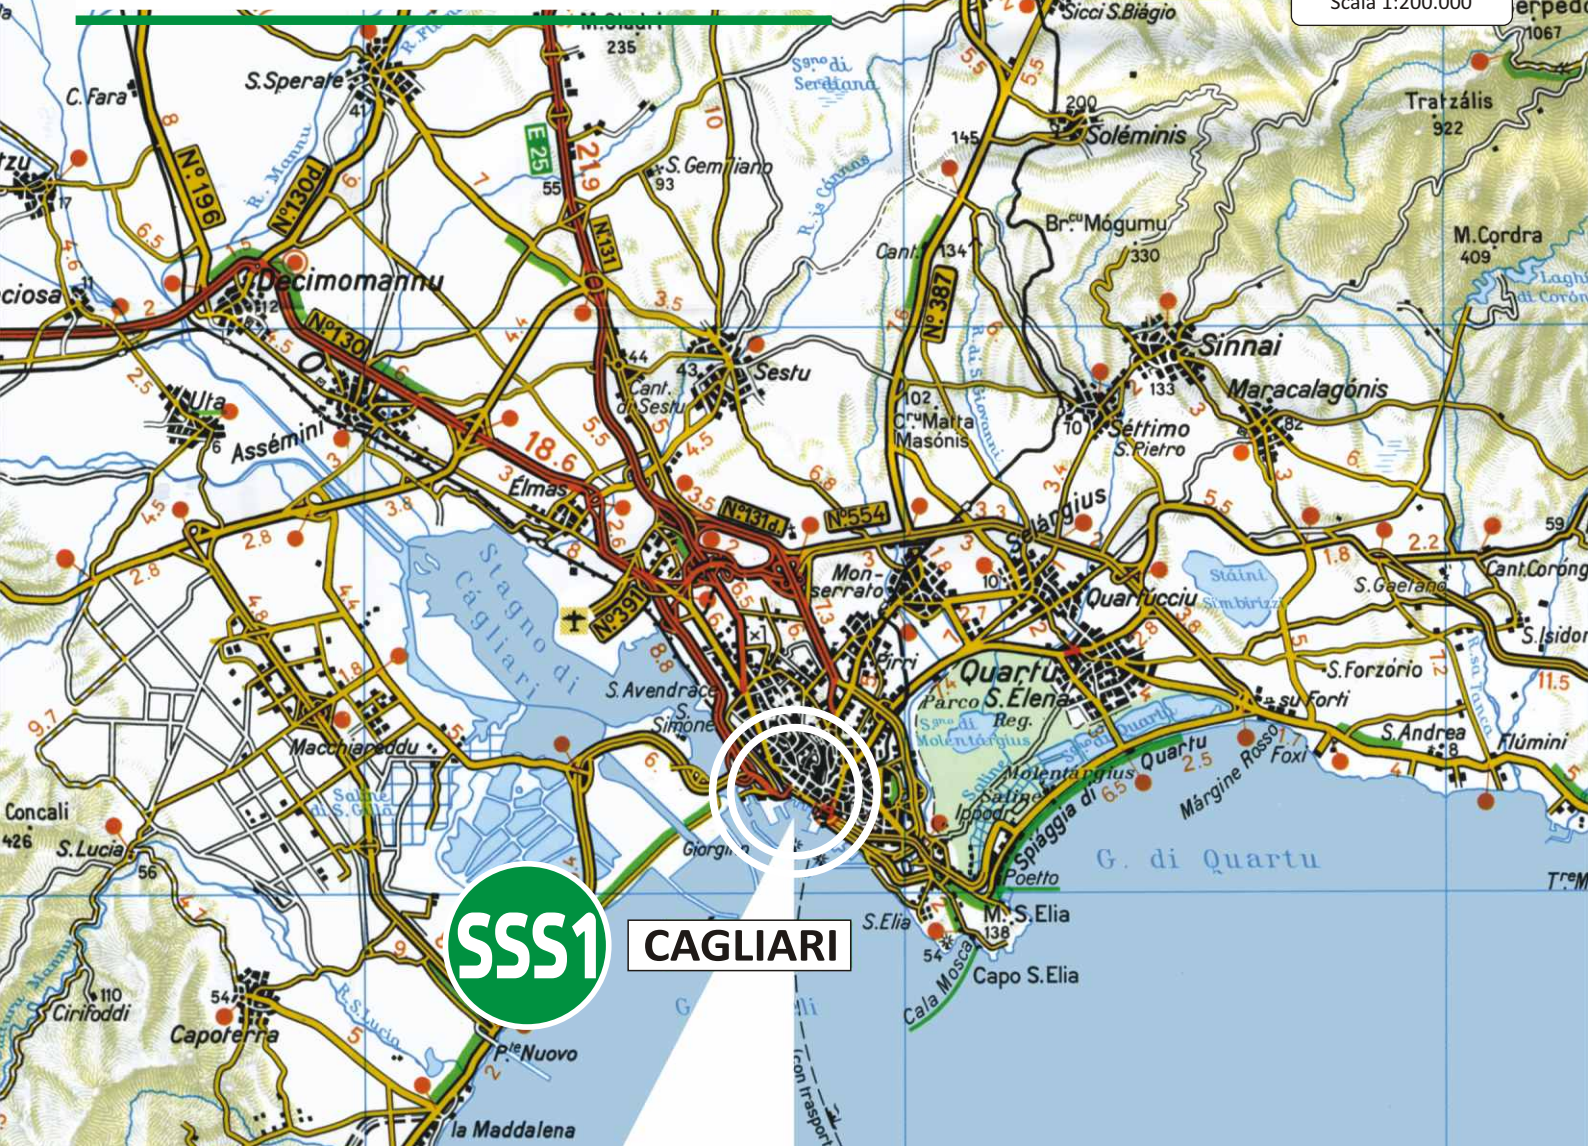

Cartografia
Touring Editore
Scala 1:200.000

SSS 1 Cagliari

SSS 1 - 21:13

SSS 1 - km. 1,30

SSS1

CAGLIARI